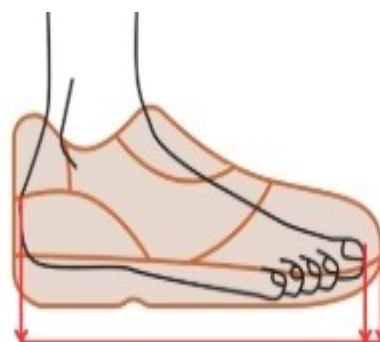

www.gmpassionetrekking.it  
info@gmpassionetrekking.it

Passione Trekking

EU	UK	Misura Piede
Taglie Uomo		mm
40	6	245 – 248
41	6 ½	252 – 255
41 ½	7	255 – 258
42	7 ½	258 – 262
42 ½	8	262 – 265
43	8 ½	265 - 268
44	9	272 – 275
44 ½	9 ½	275 – 278
45	10	278 – 282
46	10 ½	285 – 288
46 ½	11	288 – 292
47	11 ½	292 – 295
Taglie Donna		mm
36	3 ½	227 – 230
36 ½	4	230 – 233
37	4 ½	233 – 237
37 ½	5	237 – 240
38	5 ½	240 – 244
39	6	247 – 250
39 ½	6 ½	250 – 253
40	7	253 – 257

Misura il piede nudo, dal tallone alla punta dell'alluce e aggiungi mezzo centimetro.

Il piede all'interno della scarpa deve avere uno spazio in punta di 0,5 cm